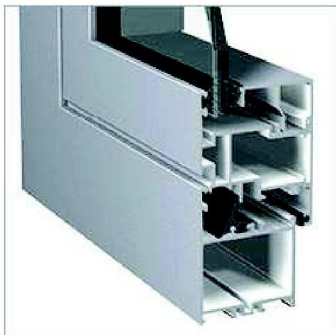

sapa:

U55

Bautiefe Rahmen: 55 mm  
Bautiefe Flügel: 65 mm

Beschlag: Euronut

Verglasung Rahmen: 5 - 40 mm  
Verglasung Flügel: 5 - 50 mm

Oberfläche: eloxiert oder farbbeschichtet

Das System ist nach verschiedenen europäischen Normen geprüft.