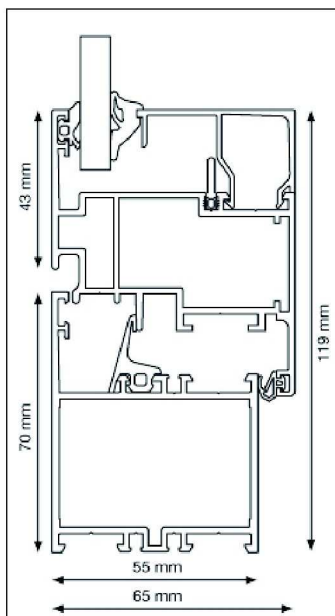

sapa:

U55

Bautiefe Rahmen: 55 mm  
Bautiefe Flügel: 65 mm

Beschlag: Euronut

Verglasung Rahmen: 5 - 40 mm  
Verglasung Flügel: 5 - 50 mm

Oberfläche: eloxiert oder farbbeschichtet

Das System ist nach verschiedenen europäischen Normen geprüft.