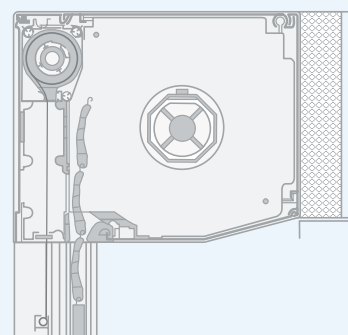

TOP SYS (ohne Insektenschutz)

Kastengrößen:

135 x 135 mm
145 x 145 mm
175 x 175 mm

TOP SYS (mit Insektenschutz)

Kastengrößen:

135 x 164 mm
145 x 184 mm
175 x 204 mm

TOP SYS Unterputz (ohne Insektenschutz)

Kastengrößen:

135 x 135 mm
145 x 145 mm
175 x 175 mm

TOP SYS Unterputz (mit Insektenschutz)

Kastengrößen:

135 x 164 mm
145 x 184 mm
175 x 204 mm

Die Vorteile auf einen Blick:

- ❖ montagefreundliches und flexibles Stecksystem
- ❖ geringer Platzbedarf bei der Montage
- ❖ komplett einputzbar
- ❖ Befestigungsteile von außen nicht sichtbar
- ❖ für verschiedene Fensterhöhen und Mauerstärken
- ❖ die Blendenöffnung des Rollladenkastens ist von unten zugänglich
- ❖ auf Wunsch mit integriertem Insektenschutz