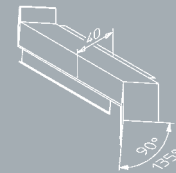

Aluminium-Außenfensterbänke und Zubehör

Schutz für Mauerwerk und Brüstung

Bezeichnung	Ausladung in mm	VE in mm	Bezeichnung	Ausladung in mm	VE in mm	Bezeichnung	Ausladung in mm	VE in mm
GS 40/50	50	36	GS 40/180	180	36	GS 40/300	300	12
GS 40/70	70	36	GS 40/195	195	36	GS 40/320	320	12
GS 40/90	90	36	GS 40/210	210	24	GS 40/340*	340	12
GS 40/110	110	48	GS 40/225	225	24	GS 40/360	360	12
GS 40/130	130	48	GS 40/240	240	24	GS 40/380*	380	12
GS 40/150	150	36	GS 40/260	260	24	GS 40/400	400	12
GS 40/165	165	36	GS 40/280	280	24			

* Lagerhaltung nur in blank

Gleitabschluss-Kunststoff
B 400/Ausl.
VE 25 Paar
bis 360 mm Ausl.
Farben: Grau, Braun und
Weiß

Aluminium-Bordstück
B 404 AL/Ausl.
VE 25 Paar

Aluminium-Bordstück
B 406 AL/Ausl.
VE 25 Paar

Aluminium-Verbinder
VH 40/Ausl. ¹⁾
VE 10 Stück

Aluminium-Unterleger
VS 400/Ausl.
VE 1 Stück
Sonderanfertigung
(Bitte Lieferzeit beachten)

VHG 40 IE/Ausl.
für Innenecke
für 90° ¹⁾
für 135° ³⁾
VE 10 Stück