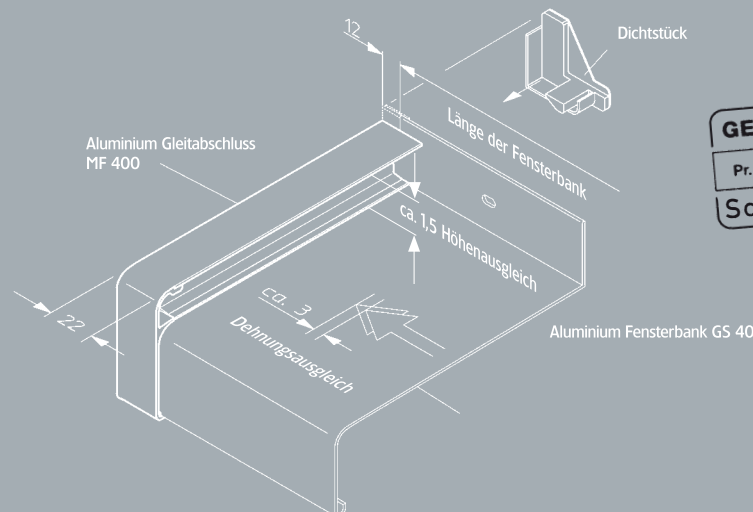

VHG 40 AE/Ausl.
für Außenecke
für 90° ¹⁾
für 135° ¹⁾
VE 10 Stück

Fensterbankdichtung
UD 40-25 (schwarz)
VE 100 m

Fensterbankdichtung
UD 40-25 W (weiß)
VE 100 m

¹⁾ Keine Lagerhaltung in G214 ²⁾ Keine Lagerhaltung in G214/G216 ³⁾ Lagerhaltung nur in blank

MF400 - der federnde Alu-Gleitabschluss von GUTMANN verhindert Putzrisse am Fenster

GEPRÜFT IM IFT ROSENHEIM
Pr. Nr. **10532175** in Anlehnung an EN 1027
Schlagregendicht bis: 1050 Pa

HERMANN GUTMANN
WERKE AG