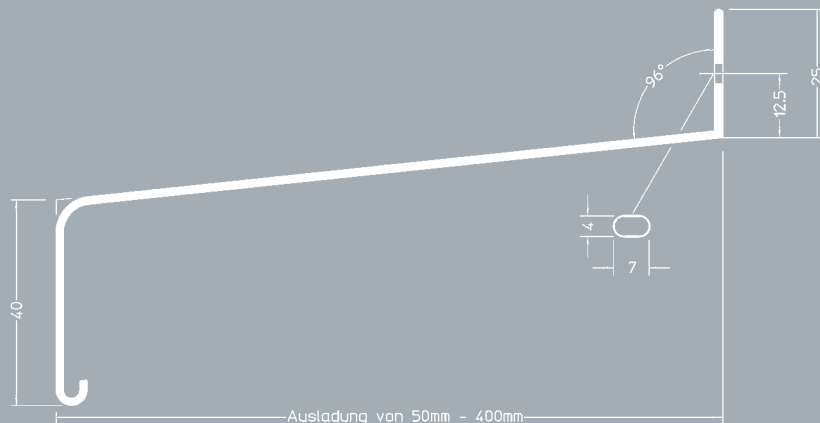

Aluminium-Außenfensterbänke und Zubehör

Schutz für Mauerwerk und Brüstung

Bezeichnung	Ausladung in mm	VE in mm	Bezeichnung	Ausladung in mm	VE in mm	Bezeichnung	Ausladung in mm	VE in mm
GS 40/50	50	36	GS 40/180	180	36	GS 40/300	300	12
GS 40/70	70	36	GS 40/195	195	36	GS 40/320	320	12
GS 40/90	90	36	GS 40/210	210	24	GS 40/340*	340	12
GS 40/110	110	48	GS 40/225	225	24	GS 40/360	360	12
GS 40/130	130	48	GS 40/240	240	24	GS 40/380*	380	12
GS 40/150	150	36	GS 40/260	260	24	GS 40/400	400	12
GS 40/165	165	36	GS 40/280	280	24			

* Lagerhaltung nur in blank

Gleitabschluss-Kunststoff
B 400/Ausl.
VE 25 Paar
bis 360 mm Ausl.
Farben: Grau, Braun und
Weiß

Aluminium-Bordstück
B 404 AL/Ausl.
VE 25 Paar

Aluminium-Bordstück
B 406 AL/Ausl.
VE 25 Paar

Aluminium-Verbinder
VH 40/Ausl. ¹⁾
VE 10 Stück

Aluminium-Unterleger
VS 400/Ausl.
VE 1 Stück
Sonderanfertigung
(Bitte Lieferzeit beachten)

VHG 40 IE/Ausl.
für Innenecke
für 90° ¹⁾
für 135° ³⁾
VE 10 Stück