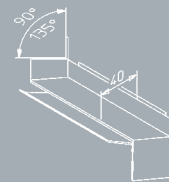

Aluminium-Außenfensterbänke und Zubehör

Schutz für Mauerwerk und Brüstung

Bezeichnung	Ausladung in mm	VE in mm	Bezeichnung	Ausladung in mm	VE in mm	Bezeichnung	Ausladung in mm	VE in mm
GS 40/50	50	36	GS 40/180	180	36	GS 40/300	300	12
GS 40/70	70	36	GS 40/195	195	36	GS 40/320	320	12
GS 40/90	90	36	GS 40/210	210	24	GS 40/340*	340	12
GS 40/110	110	48	GS 40/225	225	24	GS 40/360	360	12
GS 40/130	130	48	GS 40/240	240	24	GS 40/380*	380	12
GS 40/150	150	36	GS 40/260	260	24	GS 40/400	400	12
GS 40/165	165	36	GS 40/280	280	24			

* Lagerhaltung nur in blank

Gleitabschluss-Kunststoff
B 400/Ausl.
VE 25 Paar
bis 360 mm Ausl.
Farben: Grau, Braun und
Weiß

Aluminium-Bordstück
B 404 AL/Ausl.
VE 25 Paar

Aluminium-Bordstück
B 406 AL/Ausl.
VE 25 Paar

Aluminium-Verbinder
VH 40/Ausl. ¹⁾
VE 10 Stück

Aluminium-Unterleger
VS 400/Ausl.
VE 1 Stück
Sonderanfertigung
(Bitte Lieferzeit beachten)

VHG 40 IE/Ausl.
für Innenecke
für 90° ¹⁾
für 135° ³⁾
VE 10 Stück