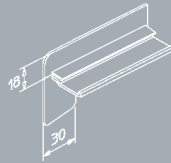

Aluminium-Außenfensterbänke und Zubehör

Schutz für Mauerwerk und Brüstung

Bezeichnung	Ausladung in mm	VE in mm	Bezeichnung	Ausladung in mm	VE in mm	Bezeichnung	Ausladung in mm	VE in mm
GS 40/50	50	36	GS 40/180	180	36	GS 40/300	300	12
GS 40/70	70	36	GS 40/195	195	36	GS 40/320	320	12
GS 40/90	90	36	GS 40/210	210	24	GS 40/340*	340	12
GS 40/110	110	48	GS 40/225	225	24	GS 40/360	360	12
GS 40/130	130	48	GS 40/240	240	24	GS 40/380*	380	12
GS 40/150	150	36	GS 40/260	260	24	GS 40/400	400	12
GS 40/165	165	36	GS 40/280	280	24			

* Lagerhaltung nur in blank

Gleitabschluss-Kunststoff
B 400/Ausl.
VE 25 Paar
bis 360 mm Ausl.
Farben: Grau, Braun und
Weiß

Aluminium-Bordstück
B 404 AL/Ausl.
VE 25 Paar

Aluminium-Bordstück
B 406 AL/Ausl.
VE 25 Paar