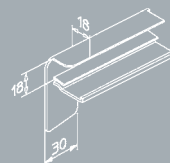

Aluminium-Außenfensterbänke und Zubehör

Schutz für Mauerwerk und Brüstung

Bezeichnung	Ausladung in mm	VE in mm	Bezeichnung	Ausladung in mm	VE in mm	Bezeichnung	Ausladung in mm	VE in mm
GS 40/50	50	36	GS 40/180	180	36	GS 40/300	300	12
GS 40/70	70	36	GS 40/195	195	36	GS 40/320	320	12
GS 40/90	90	36	GS 40/210	210	24	GS 40/340*	340	12
GS 40/110	110	48	GS 40/225	225	24	GS 40/360	360	12
GS 40/130	130	48	GS 40/240	240	24	GS 40/380*	380	12
GS 40/150	150	36	GS 40/260	260	24	GS 40/400	400	12
GS 40/165	165	36	GS 40/280	280	24			

* Lagerhaltung nur in blank

Gleitabschluss-Kunststoff
B 400/Ausl.
VE 25 Paar
bis 360 mm Ausl.
Farben: Grau, Braun und
Weiß

Aluminium-Bordstück
B 404 AL/Ausl.
VE 25 Paar

Aluminium-Bordstück
B 406 AL/Ausl.
VE 25 Paar

Aluminium-Verbinder
VH 40/Ausl. ¹⁾
VE 10 Stück

Aluminium-Unterleger
VS 400/Ausl.
VE 1 Stück
Sonderanfertigung
(Bitte Lieferzeit beachten)

VHG 40 IE/Ausl.
für Innenecke
für 90° ¹⁾
für 135° ³⁾
VE 10 Stück